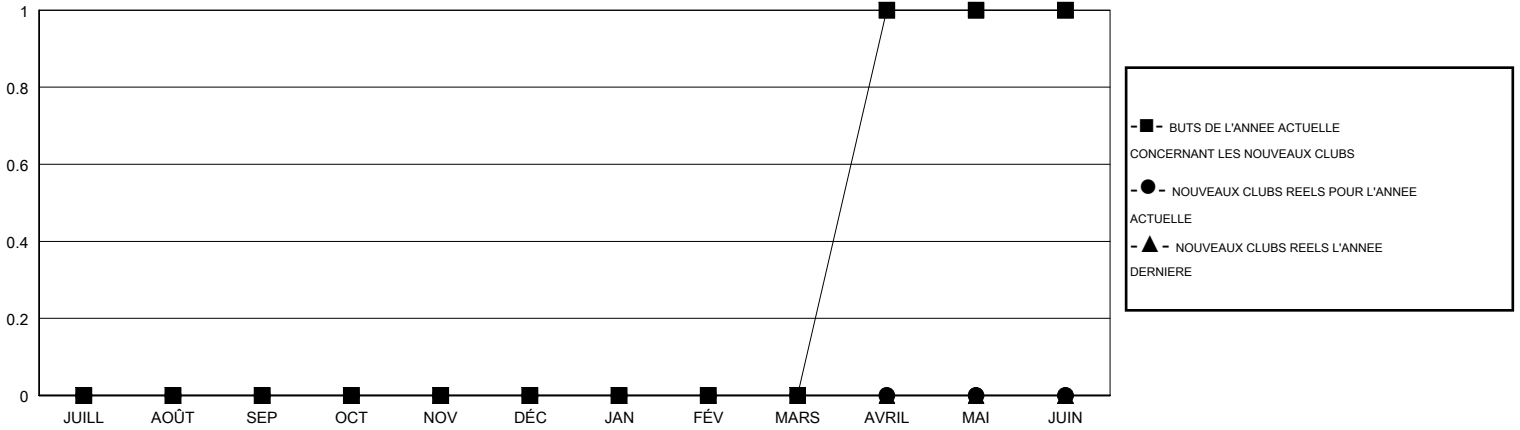

MONTHLY MEMBERSHIP PROGRESS REPORT

District 63

Results as of: 06/30/2018

GMT: GERALD MORY MORA

LIEU FRENCH GUIANA

RC EME

Clubs			
RESULTATS POUR 2017-2018			
TRIMESTRE	BUT CONCERNANT LES NOUVEAUX CLUBS	NOUVEAUX CLUBS	CLUBS ANNULÉS
JUILL/AOÛT/SEP	0	0	0
OCT/NOV/DÉC	0	0	0
JAN/FÉV/MARS	0	0	0
AVRIL/MAI/JUIN	1	0	0

Membres			
RESULTATS POUR 2017-2018			
TRIMESTRE	OBJECTIF DE CROISSANCE NETTE DE L'EFFECTIF	CROISSANCE ACTUELLE DE L'EFFECTIF	TOTAL DES MEMBRES RADIES (y compris les transferts)
JUILL/AOÛT/SEP	4	13	8
OCT/NOV/DÉC	7	9	16
JAN/FÉV/MARS	9	9	7
AVRIL/MAI/JUIN	24	28	15

BUTS ET NOUVEAUX CLUBS REELS - CUMULATIF