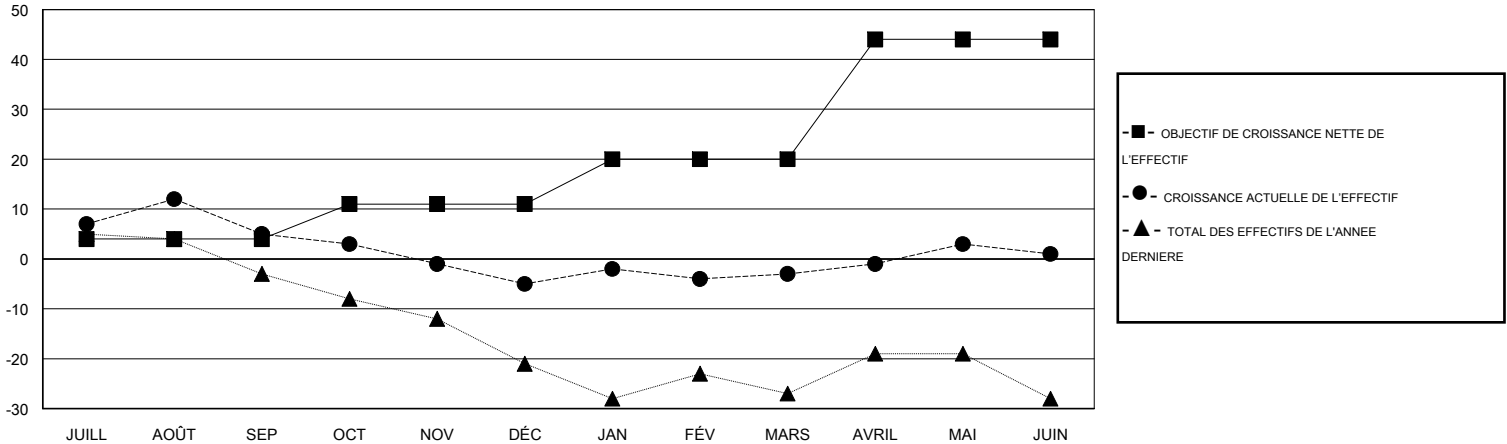

BUTS ET MEMBRES REELS - CUMULATIF

CLUBS RADIES: 0	21 CLUBS OF 34 ONT AJOUTE 1 OU PLUSIEURS NOUVEAUX MEMBRES	<u>DISTRIBUTION PAR SEXE</u>	
		HOMME	311 (49.84%)
		FEMME	313 (50.16%)
		Objectif de l'année d'exercice pour le pourcentage de membres féminins: 50%	
MEMBRES RADIES		NOMBRE TOTAL DE MEMBRES	0
DECEDE	5	D'UNITÉS FAMILIALES	
CLUB ANNULE	0	MEMBRES DE FAMILLE QUI RÉGLEMENT LA MOITIÉ DES COTISATIONS	0
AUTRE	41		
TOTAL	46		

[CLIQUEZ ICI POUR LES INFORMATIONS CUMULATIVES SUR LES EFFECTIFS](#)